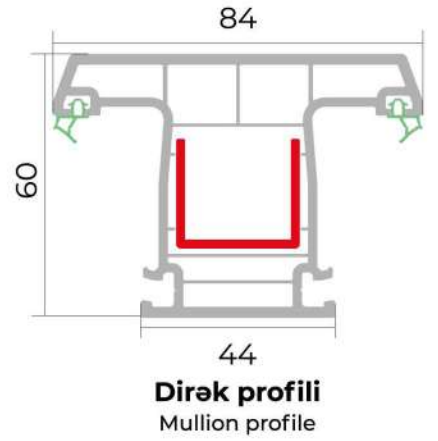

PİMAPEN S-60 BETA

Tək şüşə ştapiki
Single glazing bead

Cüt şüşə ştapiki
Double glazing bead

Çərçivə profili
Frame profile

Qanad profili
Sash profile

Dirək profili
Mullion profile

Qapı qanad profili
Door sash profile

Profil genişliyi
60 mm

Profile width
60 mm

Profil sinfi
B sinfi

Profile class
B class

Kamera sayı
4 kamera

Number of chambers
4 chamber

Rezin sistemi
ikili, iç-çöl

Gasket system
double, internal-external

Rezin tipi
TPE-qara

Gasket type
TPE-black

Şüşə istifadəsi
3.5, 4.5, 20, 28 mm

Glass use
3.5, 4.5, 20, 28 mm

Sherwood G

Eiche Dunkel
FL-F1