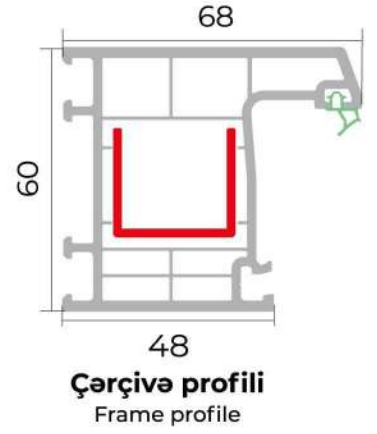

PİMAPEN S-60 BETA

Tək şüşə ştapiki
Single glazing bead

Cüt şüşə ştapiki
Double glazing bead

Çərçivə profili
Frame profile

Qanad profili
Sash profile

Dirək profili
Mullion profile

Qapı qanad profili
Door sash profile

Profil genişliyi
60 mm

Profile width
60 mm

Profil sinfi
B sinfi

Profile class
B class

Kamera sayı
4 kamera

Number of chambers
4 chamber

Rezin sistemi
ikili, iç-çöl

Gasket system
double, internal-external

Rezin tipi
TPE-qara

Gasket type
TPE-black

Şüşə istifadəsi
3.5, 4.5, 20, 28 mm

Glass use
3.5, 4.5, 20, 28 mm

Sherwood G

Eiche Dunkel
FL-F1