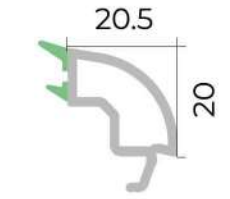

PİMAPEN S-60 BETA

Tək şüşə ştapiki
Single glazing bead

Cüt şüşə ştapiki
Double glazing bead

Çərçivə profili
Frame profile

Qanad profili
Sash profile

Dirək profili
Mullion profile

Qapı qanad profili
Door sash profile

Profil genişliyi
60 mm

Profile width
60 mm

Profil sinfi
B sinfi

Profile class
B class

Kamera sayı
4 kamera

Number of chambers
4 chamber

Rezin sistemi
ikili, iç-çöl

Gasket system
double, internal-external

Rezin tipi
TPE-qara

Gasket type
TPE-black

Şüşə istifadəsi
3.5, 4.5, 20, 28 mm

Glass use
3.5, 4.5, 20, 28 mm

Sherwood G

Eiche Dunkel
FL-F1