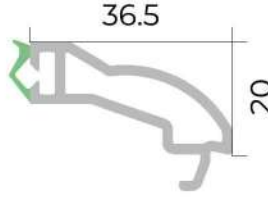

PİMAPEN S-60 BETA

Tək şüşə ştapiki
Single glazing bead

Cüt şüşə ştapiki
Double glazing bead

Çərçivə profili
Frame profile

Qanad profili
Sash profile

Dirək profili
Mullion profile

Qapı qanad profili
Door sash profile

Profil genişliyi
60 mm

Profile width
60 mm

Profil sinfi
B sinfi

Profile class
B class

Kamera sayı
4 kamera

Number of chambers
4 chamber

Rezin sistemi
ikili, iç-çöl

Gasket system
double, internal-external

Rezin tipi
TPE-qara

Gasket type
TPE-black

Şüşə istifadəsi
3.5, 4.5, 20, 28 mm

Glass use
3.5, 4.5, 20, 28 mm

Sherwood G

Eiche Dunkel
FL-F1