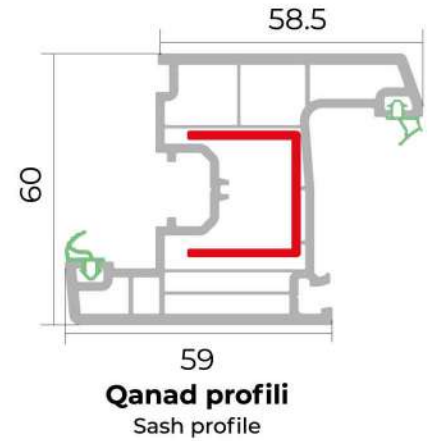

PİMAPEN S-60 BETA

Tək şüşə ştapiki
Single glazing bead

Cüt şüşə ştapiki
Double glazing bead

Çərçivə profili
Frame profile

Qanad profili
Sash profile

Dirək profili
Mullion profile

Qapı qanad profili
Door sash profile

Profil genişliyi
60 mm

Profile width
60 mm

Profil sinfi
B sinfi

Profile class
B class

Kamera sayı
4 kamera

Number of chambers
4 chamber

Rezin sistemi
ikili, iç-çöl

Gasket system
double, internal-external

Rezin tipi
TPE-qara

Gasket type
TPE-black

Şüşə istifadəsi
3.5, 4.5, 20, 28 mm

Glass use
3.5, 4.5, 20, 28 mm

Sherwood G

Eiche Dunkel
FL-F1