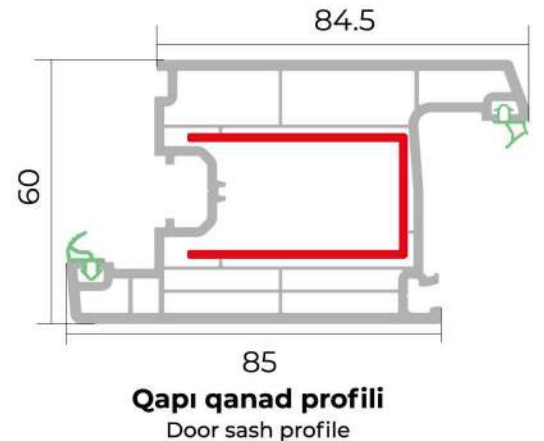

PİMAPEN S-60 BETA

Tək şüşə ştapiki
Single glazing bead

Cüt şüşə ştapiki
Double glazing bead

Çərçivə profili
Frame profile

Qanad profili
Sash profile

Dirək profili
Mullion profile

Qapı qanad profili
Door sash profile

Profil genişliyi
60 mm

Profile width
60 mm

Profil sinfi
B sinfi

Profile class
B class

Kamera sayı
4 kamera

Number of chambers
4 chamber

Rezin sistemi
ikili, iç-çöl

Gasket system
double, internal-external